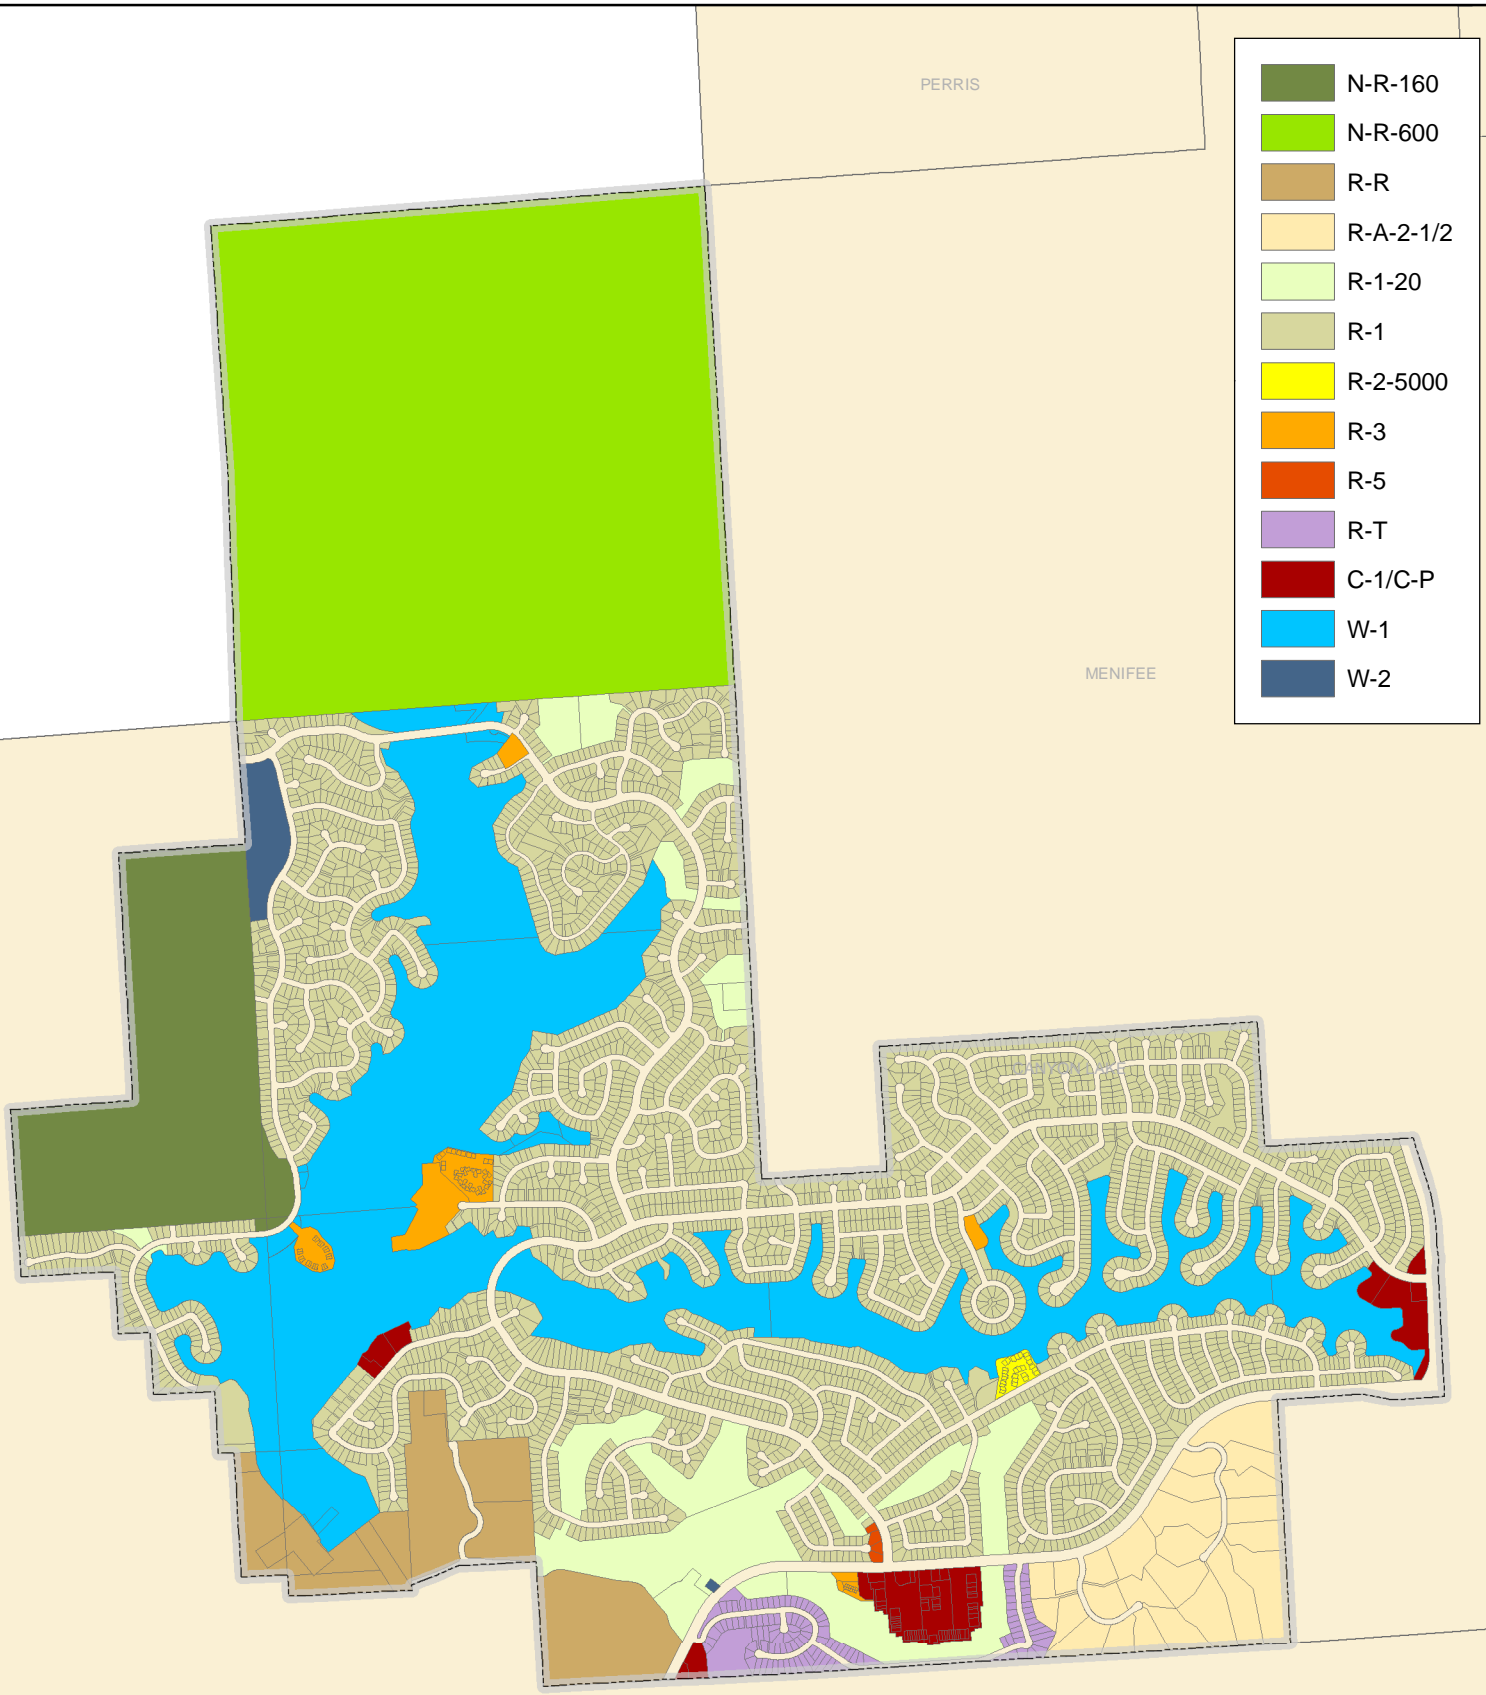

Zoning Map for City of Canyon Lake

	N-R-160
	N-R-600
	R-R
	R-A-2-1/2
	R-1-20
	R-1
	R-2-5000
	R-3
	R-5
	R-T
	C-1/C-P
	W-1
	W-2

LAKE ELSINORE